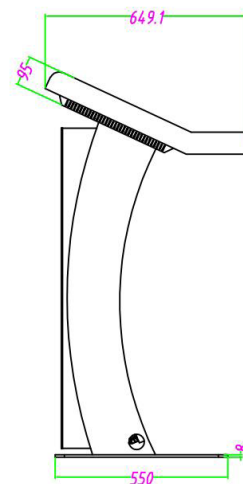

- Congressi
- Conferenze
- Riunione soci
- Presentazioni

LCD

android

	Schermo relatore	Schermo pubblico
Dimensione schermo	21,5 pollici	43 pollici
Risoluzione	1920*1080	1080*1920
Rapporto di contrasto	1200:1	1200:1
Touch	Si (10 punti)	no
Colore	16.7M	16.7M
Luminosità	350cd/m2	400cd/m2
Angolo di visione	178/178	178/178
Sistema Operativo	OS Android 11	
CPU	Android RK3568 /3399	
Memoria	4GB	
Nand flash	16GB	
Porta di archiviazione	USB, scheda SD, archiviazione su disco rigido con porta SATA	
WiFi	Si, WiFi integrato (802.11b/g/n); 4G/GPS/Bluetooth (opzionale)	
Altoparlante	2 altoparlanti integrati (2*10W/pc)	
Peso netto	70 KG	