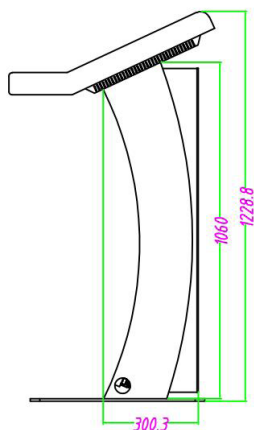

- Congressi
- Conferenze
- Riunione soci
- Presentazioni

LCD

android

	Schermo relatore	Schermo pubblico
Dimensione schermo	21,5 pollici	43 pollici
Risoluzione	1920*1080	1080*1920
Rapporto di contrasto	1200:1	1200:1
Touch	Si (10 punti)	no
Colore	16.7M	16.7M
Luminosità	350cd/m2	400cd/m2
Angolo di visione	178/178	178/178
Sistema Operativo	OS Android 11	
CPU	Android RK3568 /3399	
Memoria	4GB	
Nand flash	16GB	
Porta di archiviazione	USB, scheda SD, archiviazione su disco rigido con porta SATA	
WiFi	Si, WiFi integrato (802.11b/g/n); 4G/GPS/Bluetooth (opzionale)	
Altoparlante	2 altoparlanti integrati (2*10W/pc)	
Peso netto	70 KG	