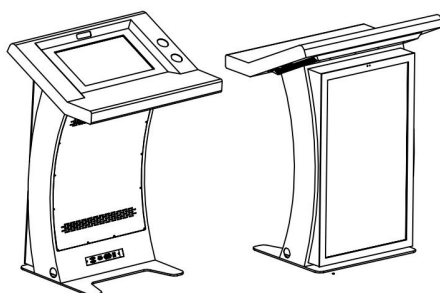

- Congressi
- Conferenze
- Riunione soci
- Presentazioni

LCD

android

	Schermo relatore	Schermo pubblico
Dimensione schermo	21,5 pollici	43 pollici
Risoluzione	1920*1080	1080*1920
Rapporto di contrasto	1200:1	1200:1
Touch	Si (10 punti)	no
Colore	16.7M	16.7M
Luminosità	350cd/m2	400cd/m2
Angolo di visione	178/178	178/178
Sistema Operativo	OS Android 11	
CPU	Android RK3568 /3399	
Memoria	4GB	
Nand flash	16GB	
Porta di archiviazione	USB, scheda SD, archiviazione su disco rigido con porta SATA	
WiFi	Si, WiFi integrato (802.11b/g/n); 4G/GPS/Bluetooth (opzionale)	
Altoparlante	2 altoparlanti integrati (2*10W/pc)	
Peso netto	70 KG	