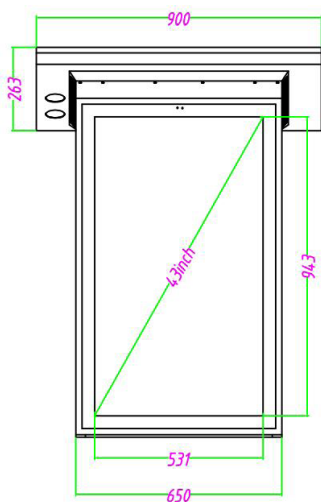

- Congressi
- Conferenze
- Riunione soci
- Presentazioni

LCD

android

	Schermo relatore	Schermo pubblico
Dimensione schermo	21,5 pollici	43 pollici
Risoluzione	1920*1080	1080*1920
Rapporto di contrasto	1200:1	1200:1
Touch	Si (10 punti)	no
Colore	16.7M	16.7M
Luminosità	350cd/m2	400cd/m2
Angolo di visione	178/178	178/178
Sistema Operativo	OS Android 11	
CPU	Android RK3568 /3399	
Memoria	4GB	
Nand flash	16GB	
Porta di archiviazione	USB, scheda SD, archiviazione su disco rigido con porta SATA	
WiFi	Si, WiFi integrato (802.11b/g/n); 4G/GPS/Bluetooth (opzionale)	
Altoparlante	2 altoparlanti integrati (2*10W/pc)	
Peso netto	70 KG	