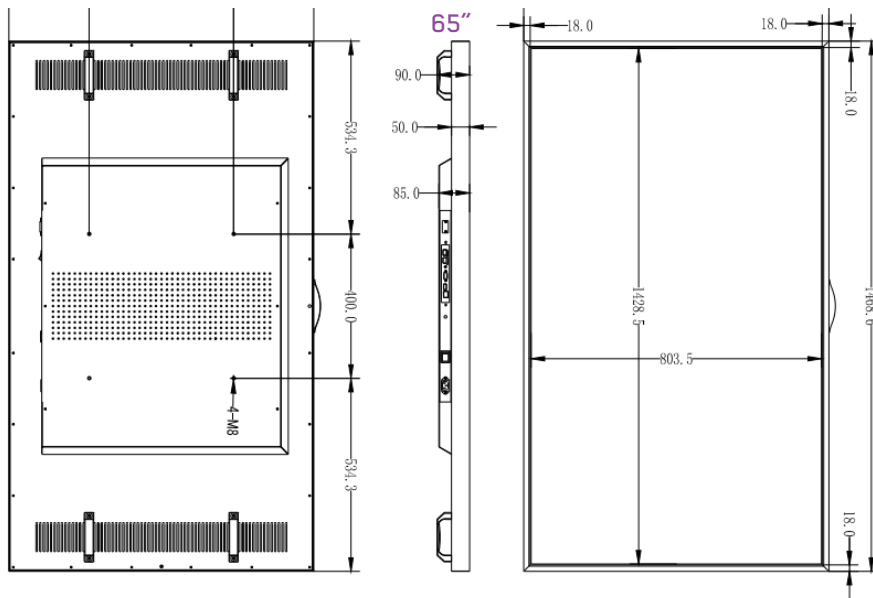

totem360.it

per informazioni contattare: commerciale@infordata.it - 040 367 189