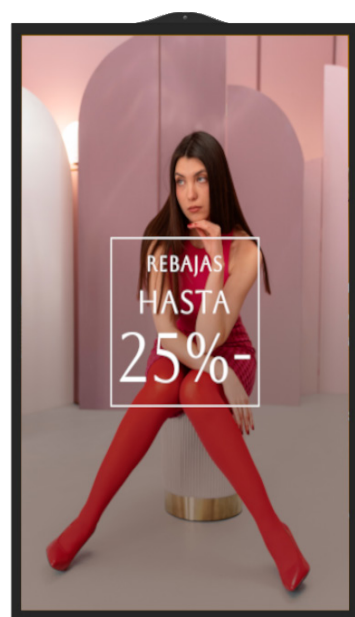

SCHERMO DA SOFFITTO SINGOLO

per digital signage con schermo singolo da 2500nit

DESCRIZIONE

Schermo LCD disponibile in diverse dimensioni in pollici con installazione a soffitto. Elegante e versatile è uno strumento innovativo per il digital signage da interno.

- Display digitale LCD con luminosità di 2500 nit e schermo leggibile alla luce del sole
- Chip Android RK3288/3568/3399 opzionale. 2G+16G, sistema Android 7.1 o 11
- Schermo singolo con design super sottile e altoparlanti integrati
- Supporto Wifi, USB, HDMI, RJ45 interfacce multiple
- Installazione a soffitto
- Disponibile nelle versioni da: 43", 49", 55", 65" e 75"

Trova applicazione specialmente per l'utilizzo nelle vetrine dei negozi. Il dispositivo, infatti, dispone di uno schermo ad alta luminosità da 2500 nit leggibile anche alla luce del sole e può visualizzare informazioni promozionali, video, immagini o testi. Sistema operativo Android e lettore multimediale. Il CMS supporta la modifica e il caricamento dei contenuti da visualizzare sullo schermo in qualsiasi momento e ovunque tramite Internet.