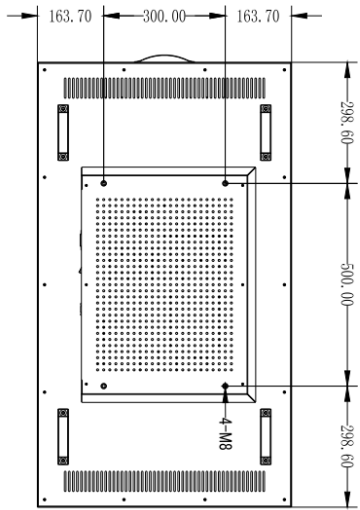

SCHERMO DA SOFFITTO SINGOLO

per digital signage con schermo singolo da 2500nit

DESCRIZIONE

Schermo LCD disponibile in diverse dimensioni in pollici con installazione a soffitto. Elegante e versatile è uno strumento innovativo per il digital signage da interno.

SPECIFICHE TECNICHE:

Dimensione	43"	49"	55"	65"	75"
Specifiche LCD					
Area Attiva	941.18x529.42	1073.78x604	1209.6x680.4	1428.5x803.5	1650*928mm
Contrasto	1200:1	1200:1	1400:1	1400:1	1400:1
Risoluzione	1920*1080/3840*2160	1920*1080/3840*2160	3840*2160	3840*2160	3840*2160
Luminosità	2500cd/m2 (3000cd/m2 opzionale)				
Direzione	Verticale/orizzontale (opzionale)				
Colori	16.7M				
Angolo di visione	178/178				
Retroilluminazione LED	Sì				
Modalità di visualizzazione	orizzontale o verticale				
Tempo di risposta	8ms				
Durata	50000(hrs)				
Hardware					
CPU	RK3568				
Memory	2GB				
Nand flash	16GB				
Storage port	USB, SD card				
OS	Android 11				
WiFi	Sì, WiFi integrato (802.11b/g/n); 4G opzionale				
Alimentazione					
Alimentazione	90-132VAC/180-264VAC				
Temperatura di esercizio	0°-60° (nessuna condensa)				
Umidità di funzionamento	10%-85% (nessuna condensa)				
Funzioni					
Supporto video	MPEG1/MPEG2/MPEG4/AVI/VOB/MOV/WMV/DIVX/RM/RMVB, supporta super HD 1080P/2160P video				
Supporto immagini	JPG/JPEG/PNG/BMP				
Supporto TXT	TXT/WORD/EXCEL/PDF				
Supporto sito web	HTML/ASP/JSP/PHP				
Supporto RSS	Titolo e testo, sfogliare/girare la pagina				
Controllo a distanza	monitoraggio dell'immagine in tempo reale				
Rotazione dell'immagine	supporto rotazione immagine 90°, 180°, 270°				
Aggiornamento software	aggiornamento sw tramite USB				
Struttura					
Metodo di installazione	Montaggio a soffitto/a parete				
Colore	Nero				
Altoparlante	L'altoparlante integrato è opzionale				
Sensore di luminosità	Sì, integrato				
Tempo di lavoro	7*24 ore				