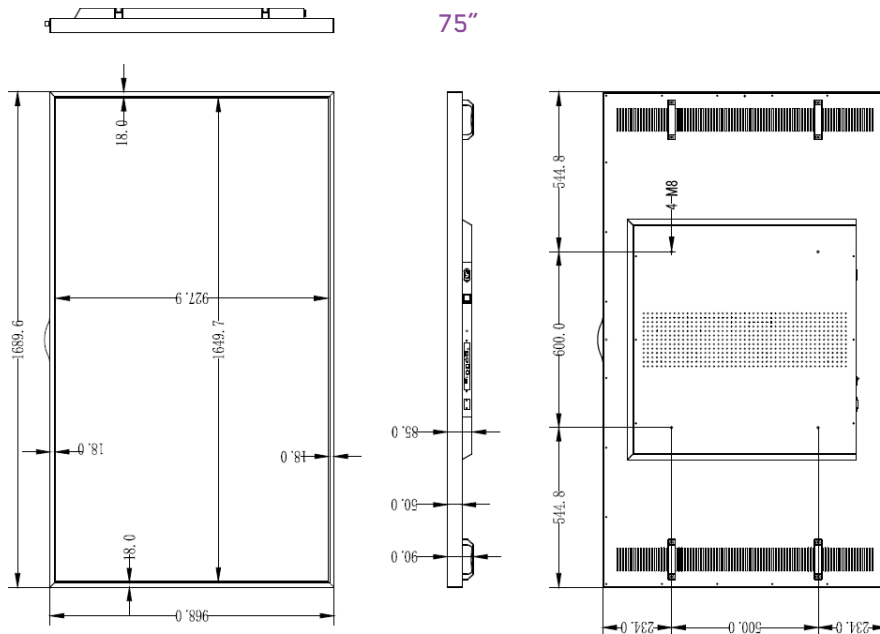

totem360.it

per informazioni contattare: commerciale@infordata.it - 040 367 189