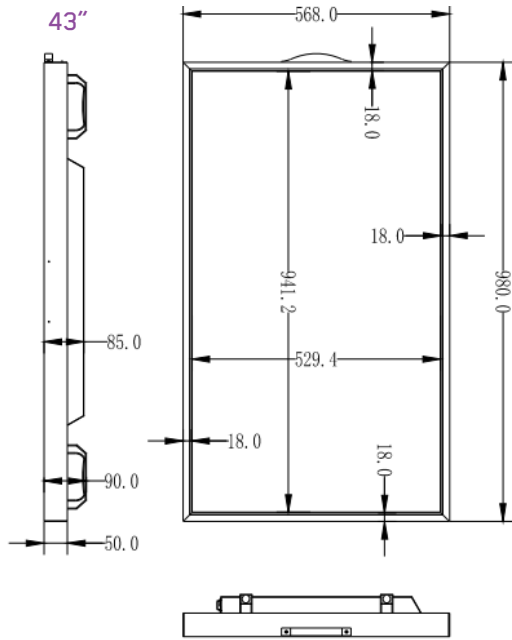

SPECIFICHE TECNICHE:

Dimensione	43"	49"	55"	65"	75"
Specifiche LCD					
Area Attiva	941.18x529.42	1073.78x604	1209.6x680.4	1428.5x803.5	1650*928mm
Contrasto	1200:1	1200:1	1400:1	1400:1	1400:1
Risoluzione	1920*1080/3840*2160	1920*1080/3840*2160	3840*2160	3840*2160	3840*2160
Luminosità	2500cd/m2 (3000cd/m2 opzionale)				
Direzione	Verticale/orizzontale (opzionale)				
Colori	16.7M				
Angolo di visione	178/178				
Retroilluminazione LED	Sì				
Modalità di visualizzazione	orizzontale o verticale				
Tempo di risposta	8ms				
Durata	50000(hrs)				
Hardware					
CPU	RK3568				
Memory	2GB				
Nand flash	16GB				
Storage port	USB, SD card				
OS	Android 11				
WiFi	Sì, WiFi integrato (802.11b/g/n); 4G opzionale				
Alimentazione					
Alimentazione	90-132VAC/180-264VAC				
Temperatura di esercizio	0°-60° (nessuna condensa)				
Umidità di funzionamento	10%-85% (nessuna condensa)				
Funzioni					
Supporto video	MPEG1/MPEG2/MPEG4/AVI/VOB/MOV/WMV/DIVX/RM/RMVB, supporta super HD 1080P/2160P video				
Supporto immagini	JPG/JPEG/PNG/BMP				
Supporto TXT	TXT/WORD/EXCEL/PDF				
Supporto sito web	HTML/ASP/JSP/PHP				
Supporto RSS	Titolo e testo, sfogliare/girare la pagina				
Controllo a distanza	monitoraggio dell'immagine in tempo reale				
Rotazione dell'immagine	supporto rotazione immagine 90°, 180°, 270°				
Aggiornamento software	aggiornamento sw tramite USB				
Struttura					
Metodo di installazione	Montaggio a soffitto/a parete				
Colore	Nero				
Altoparlante	L'altoparlante integrato è opzionale				
Sensore di luminosità	Sì, integrato				
Tempo di lavoro	7*24 ore				