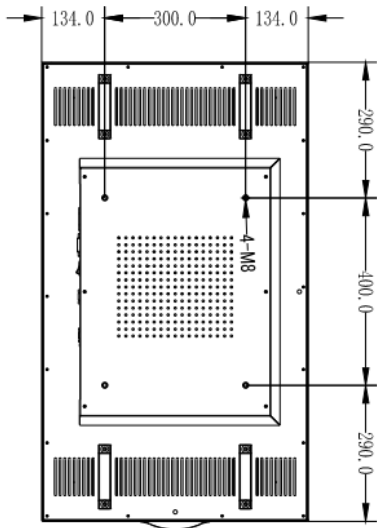

SCHERMO DA SOFFITTO SINGOLO

per digital signage con schermo singolo da 2500nit

DESCRIZIONE

Schermo LCD disponibile in diverse dimensioni in pollici con installazione a soffitto. Elegante e versatile è uno strumento innovativo per il digital signage da interno.

SPECIFICHE TECNICHE:

Dimensione	43"	49"	55"	65"	75"
Specifiche LCD					
Area Attiva	941.18x529.42	1073.78x604	1209.6x680.4	1428.5x803.5	1650*928mm
Contrasto	1200:1	1200:1	1400:1	1400:1	1400:1
Risoluzione	1920*1080/3840*2160	1920*1080/3840*2160	3840*2160	3840*2160	3840*2160
Luminosità	2500cd/m2 (3000cd/m2 opzionale)				
Direzione	Verticale/orizzontale (opzionale)				
Colori	16.7M				
Angolo di visione	178/178				
Retroilluminazione LED	Sì				
Modalità di visualizzazione	orizzontale o verticale				
Tempo di risposta	8ms				
Durata	50000(hrs)				
Hardware					
CPU	RK3568				
Memory	2GB				
Nand flash	16GB				
Storage port	USB, SD card				
OS	Android 11				
WiFi	Sì, WiFi integrato (802.11b/g/n); 4G opzionale				
Alimentazione					
Alimentazione	90-132VAC/180-264VAC				
Temperatura di esercizio	0°-60° (nessuna condensa)				
Umidità di funzionamento	10%-85% (nessuna condensa)				
Funzioni					
Supporto video	MPEG1/MPEG2/MPEG4/AVI/VOB/MOV/WMV/DIVX/RM/RMVB, supporta super HD 1080P/2160P video				
Supporto immagini	JPG/JPEG/PNG/BMP				
Supporto TXT	TXT/WORD/EXCEL/PDF				
Supporto sito web	HTML/ASP/JSP/PHP				
Supporto RSS	Titolo e testo, sfogliare/girare la pagina				
Controllo a distanza	monitoraggio dell'immagine in tempo reale				
Rotazione dell'immagine	supporto rotazione immagine 90°, 180°, 270°				
Aggiornamento software	aggiornamento sw tramite USB				
Struttura					
Metodo di installazione	Montaggio a soffitto/a parete				
Colore	Nero				
Altoparlante	L'altoparlante integrato è opzionale				
Sensore di luminosità	Sì, integrato				
Tempo di lavoro	7*24 ore				