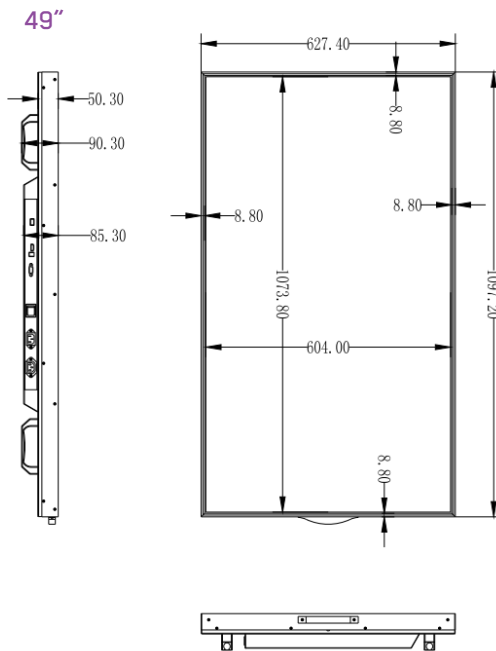

SPECIFICHE TECNICHE:

Dimensione	43"	49"	55"	65"	75"
Specifiche LCD					
Area Attiva	941.18x529.42	1073.78x604	1209.6x680.4	1428.5x803.5	1650*928mm
Contrasto	1200:1	1200:1	1400:1	1400:1	1400:1
Risoluzione	1920*1080/3840*2160	1920*1080/3840*2160	3840*2160	3840*2160	3840*2160
Luminosità	2500cd/m2 (3000cd/m2 opzionale)				
Direzione	Verticale/orizzontale (opzionale)				
Colori	16.7M				
Angolo di visione	178/178				
Retroilluminazione LED	Sì				
Modalità di visualizzazione	orizzontale o verticale				
Tempo di risposta	8ms				
Durata	50000(hrs)				
Hardware					
CPU	RK3568				
Memory	2GB				
Nand flash	16GB				
Storage port	USB, SD card				
OS	Android 11				
WiFi	Sì, WiFi integrato (802.11b/g/n); 4G opzionale				
Alimentazione					
Alimentazione	90-132VAC/180-264VAC				
Temperatura di esercizio	0°-60° (nessuna condensa)				
Umidità di funzionamento	10%-85% (nessuna condensa)				
Funzioni					
Supporto video	MPEG1/MPEG2/MPEG4/AVI/VOB/MOV/WMV/DIVX/RM/RMVB, supporta super HD 1080P/2160P video				
Supporto immagini	JPG/JPEG/PNG/BMP				
Supporto TXT	TXT/WORD/EXCEL/PDF				
Supporto sito web	HTML/ASP/JSP/PHP				
Supporto RSS	Titolo e testo, sfogliare/girare la pagina				
Controllo a distanza	monitoraggio dell'immagine in tempo reale				
Rotazione dell'immagine	supporto rotazione immagine 90°, 180°, 270°				
Aggiornamento software	aggiornamento sw tramite USB				
Struttura					
Metodo di installazione	Montaggio a soffitto/a parete				
Colore	Nero				
Altoparlante	L'altoparlante integrato è opzionale				
Sensore di luminosità	Sì, integrato				
Tempo di lavoro	7*24 ore				