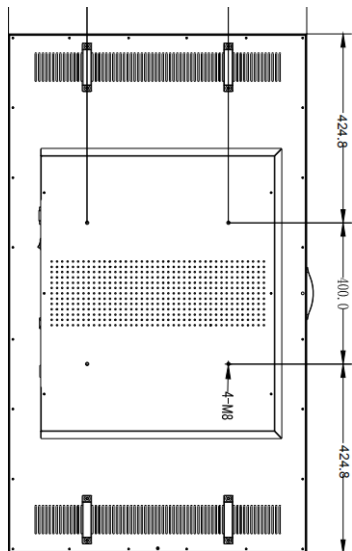

SCHERMO DA SOFFITTO SINGOLO

per digital signage con schermo singolo da 2500nit

DESCRIZIONE

Schermo LCD disponibile in diverse dimensioni in pollici con installazione a soffitto. Elegante e versatile è uno strumento innovativo per il digital signage da interno.

SPECIFICHE TECNICHE:

Dimensione	43"	49"	55"	65"	75"
Specifiche LCD					
Area Attiva	941.18x529.42	1073.78x604	1209.6x680.4	1428.5x803.5	1650*928mm
Contrasto	1200:1	1200:1	1400:1	1400:1	1400:1
Risoluzione	1920*1080/3840*2160	1920*1080/3840*2160	3840*2160	3840*2160	3840*2160
Luminosità	2500cd/m2 (3000cd/m2 opzionale)				
Direzione	Verticale/orizzontale (opzionale)				
Colori	16.7M				
Angolo di visione	178/178				
Retroilluminazione LED	Sì				
Modalità di visualizzazione	orizzontale o verticale				
Tempo di risposta	8ms				
Durata	50000(hrs)				
Hardware					
CPU	RK3568				
Memory	2GB				
Nand flash	16GB				
Storage port	USB, SD card				
OS	Android 11				
WiFi	Sì, WiFi integrato (802.11b/g/n); 4G opzionale				
Alimentazione					
Alimentazione	90-132VAC/180-264VAC				
Temperatura di esercizio	0°-60° (nessuna condensa)				
Umidità di funzionamento	10%-85% (nessuna condensa)				
Funzioni					
Supporto video	MPEG1/MPEG2/MPEG4/AVI/VOB/MOV/WMV/DIVX/RM/RMVB, supporta super HD 1080P/2160P video				
Supporto immagini	JPG/JPEG/PNG/BMP				
Supporto TXT	TXT/WORD/EXCEL/PDF				
Supporto sito web	HTML/ASP/JSP/PHP				
Supporto RSS	Titolo e testo, sfogliare/girare la pagina				
Controllo a distanza	monitoraggio dell'immagine in tempo reale				
Rotazione dell'immagine	supporto rotazione immagine 90°, 180°, 270°				
Aggiornamento software	aggiornamento sw tramite USB				
Struttura					
Metodo di installazione	Montaggio a soffitto/a parete				
Colore	Nero				
Altoparlante	L'altoparlante integrato è opzionale				
Sensore di luminosità	Sì, integrato				
Tempo di lavoro	7*24 ore				