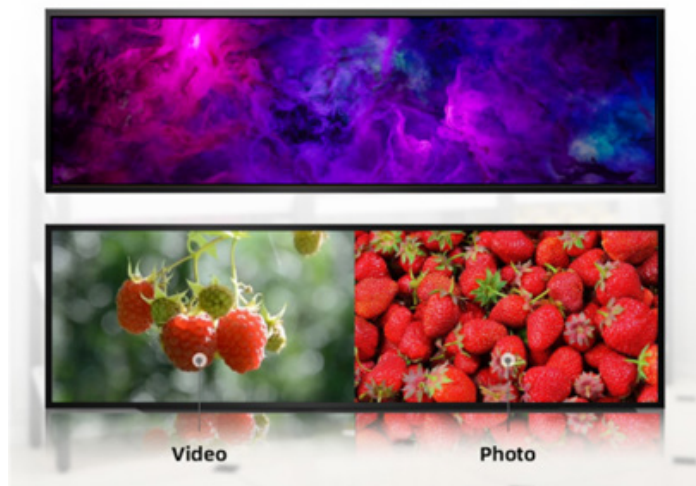

SPLIT SCREEN

Lo schermo mostrare contenuti separati

Riproduzione a schermo diviso – Visualizza più contenuti contemporaneamente per una comunicazione più efficace.