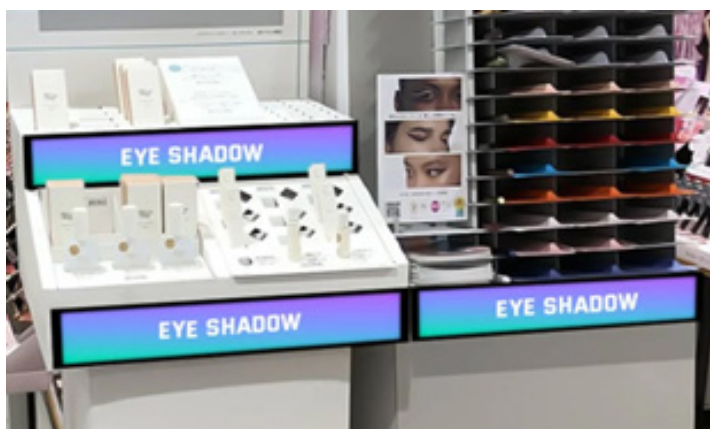

Massima comunicazione in uno spazio minimo!

La nostra gamma di display LCD allungati offre infinite possibilità di visualizzazione con un design elegante e versatile, perfetto per qualsiasi ambiente.

Disponibili in diverse dimensioni, si adattano alle esigenze reali di ogni applicazione.

Perfetti per trasporti pubblici, metropolitane, banche, ospedali, supermercati, negozi e molte altre realtà, ideali per mostrare informazioni, pubblicità e contenuti promozionali con un impatto visivo straordinario.